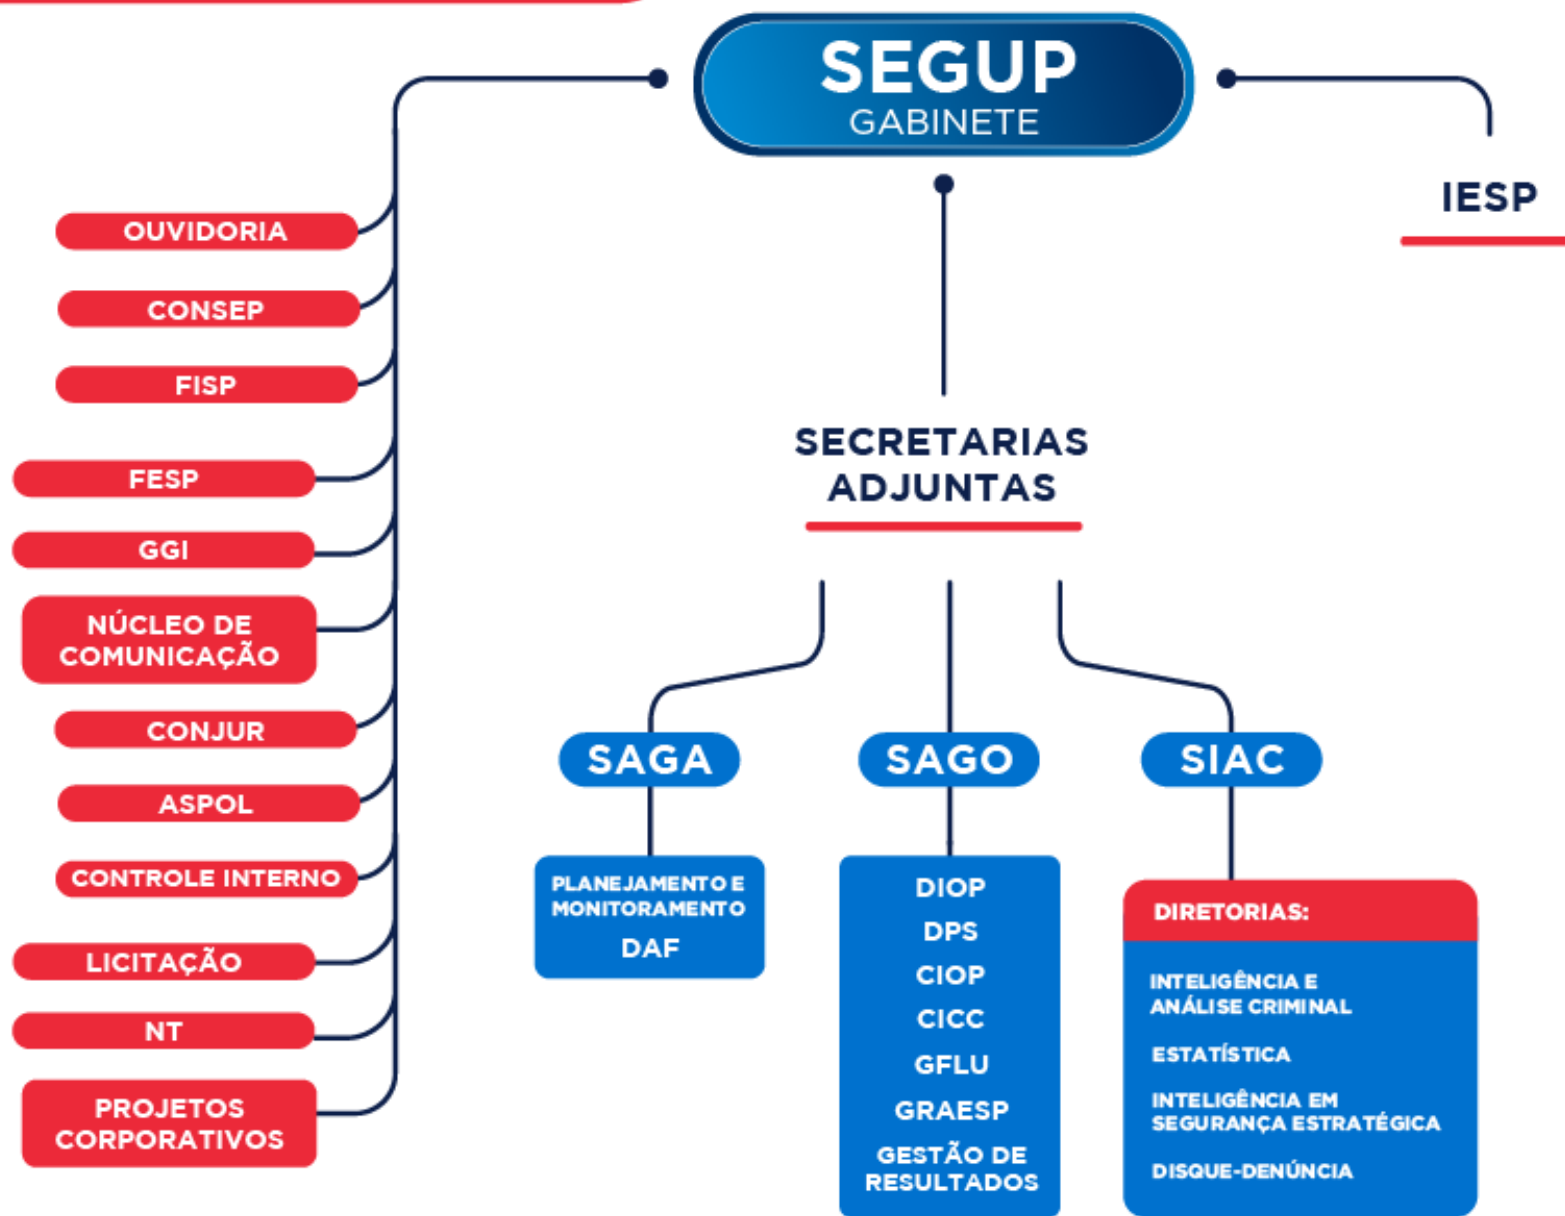

ORGANOGRAMA

CIGESP
COMITÊ INTEGRADO
DE GESTORES
DE SEGURANÇA
PÚBLICA

CICSP
COMITÊ INTEGRADO
DE CORREGEDORES
DE SEGURANÇA
PÚBLICA

GIGN
GABINETE
INTERINSTITUCIONAL
DE GERENCIAMENTO
E NEGOCIAÇÃO

GGI
GABINETE DE
GESTÃO INTEGRADA
DE SEGURANÇA
PÚBLICA

CETTRAN
CONSELHO
ESTADUAL
DE TRÂNSITO

CONSEP
CONSELHO
ESTADUAL DE
SEGURANÇA
PÚBLICA

**OUVIDORIA
DO SISTEMA**